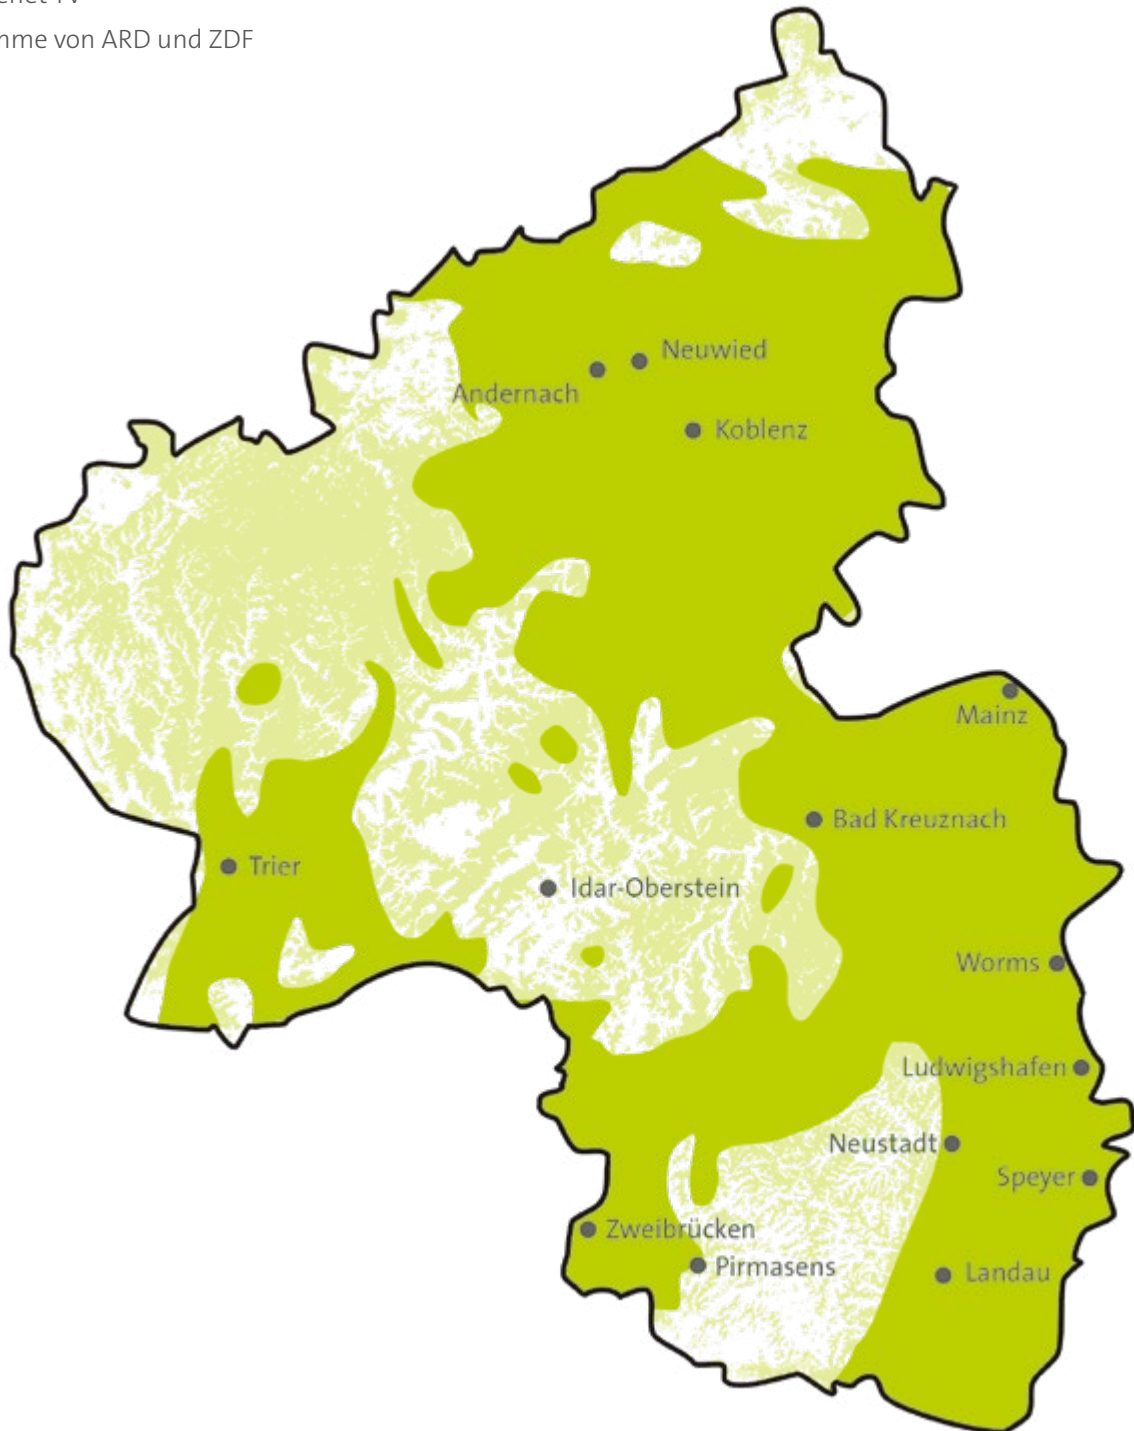

# Empfangsgebiete von DVB-T2 HD

DVB-T2 HD-Versorgung ab 28. November 2018  
Rheinland-Pfalz

- Programme von ARD, ZDF und freenet TV
- Programme von ARD und ZDF

Die Karte ist lediglich eine schematische Darstellung der Empfangsprognosen. Die Empfangsarten Zimmer-, Außen- und Dachantenne sind zusammengefasst. Eine detaillierte Aussage zur benötigten Antenne in Ihrem Postleitzahlenbereich erhalten Sie unter [www.ard-digital.de/empfangs-check](http://www.ard-digital.de/empfangs-check). Aufgrund örtlicher oder topografischer Gegebenheiten können die DVB-T2 HD-Signale in den gekennzeichneten Gebieten ggf. nicht oder nur mit einem höheren Antennenaufwand empfangen werden.